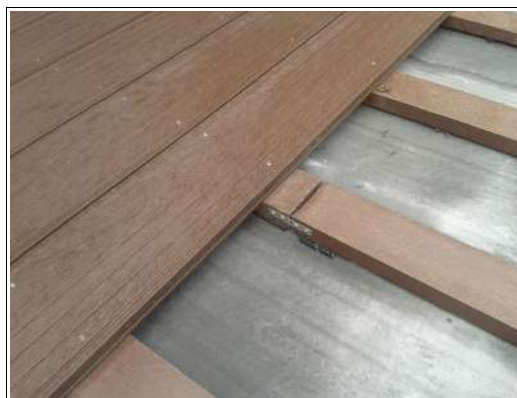

Planches pour terrasses

PLANCHES POUR TERRASSES 2,8 x 19,5 cm

Couleur	Longueur	Poids	Réf
marron	100 cm	5,1 kg	TB 2820 100
marron	150 cm	7,7 kg	TB 2820 150
marron	200 cm	10,2 kg	TB 2820 200
marron	250 cm	12,7 kg	TB 2820 250
marron	300 cm	15,3 kg	TB 2820 300
noir	100 cm	5,1 kg	TS 2820 100
noir	150 cm	7,7 kg	TS 2820 150
noir	200 cm	10,2 kg	TS 2820 200
noir	250 cm	12,7 kg	TS 2820 250
noir	300 cm	15,3 kg	TS 2820 300

- . Longueurs : selon la version de 100 à 300 cm
- . Dimension du profil : 2,8 x 19,5 cm
- . Le revêtement sans-souci
- . Pose rapide et simple
- . Entièrement recyclable