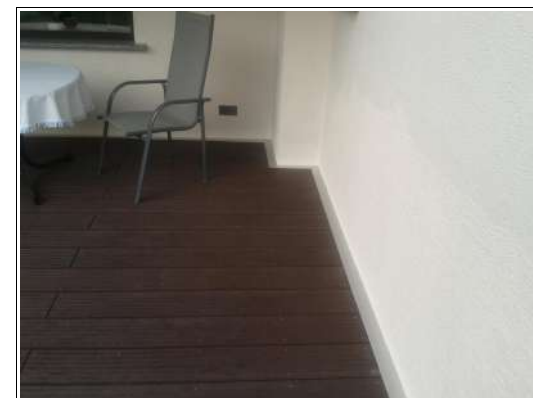

Planches pour terrasses

PLANCHES POUR TERRASSES 2,8 x 19,5 cm

Couleur	Longueur	Poids	Réf
marron	100 cm	5,1 kg	TB 2820 100
marron	150 cm	7,7 kg	TB 2820 150
marron	200 cm	10,2 kg	TB 2820 200
marron	250 cm	12,7 kg	TB 2820 250
marron	300 cm	15,3 kg	TB 2820 300
noir	100 cm	5,1 kg	TS 2820 100
noir	150 cm	7,7 kg	TS 2820 150
noir	200 cm	10,2 kg	TS 2820 200
noir	250 cm	12,7 kg	TS 2820 250
noir	300 cm	15,3 kg	TS 2820 300

- . Longueurs : selon la version de 100 à 300 cm
- . Dimension du profil : 2,8 x 19,5 cm
- . Le revêtement sans-souci
- . Pose rapide et simple
- . Entièrement recyclable