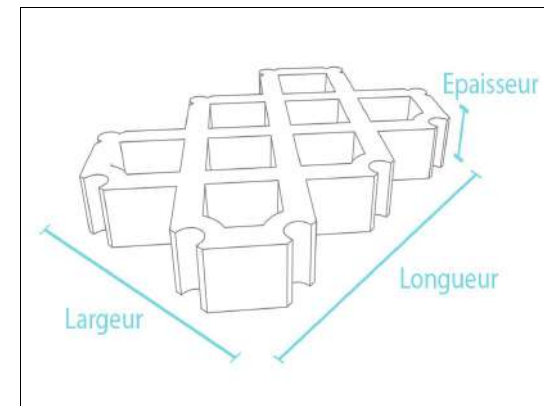

DALLE DE PADDOCK et DALLE HANPAVE

page 4

FAinix
Votre solution durable

DALLE GAZON épaisseur 8 cm

Couleur	largeur cm	longueur cm	Poids	Réf
gris	40 cm	60 cm	9 kg	GH 084 060

Dalle gazon

- . Dimension : 60 x 40 x 8 cm
- . Grande résistance à la cassure malgré son faible poids
- . Économie de frais de transport
- . Installation simple par système de fixation
- . Faible imperméabilisation – évacuation rapide de l'eau
- . Convient à la catégorie de charge SLW 60 conforme à DIN 1072
1 m²= env. 4,17 dalles.

Eco dalle

- . Epaisseur: 4 cm
- . Idéales pour des surfaces temporaires
- . Stable grâce aux crochets de fixation
- . Réutilisables
- . Peuvent être stockées en plein air
- . Également disponibles en version fendue
1 m²= env. 4,17 dalles.