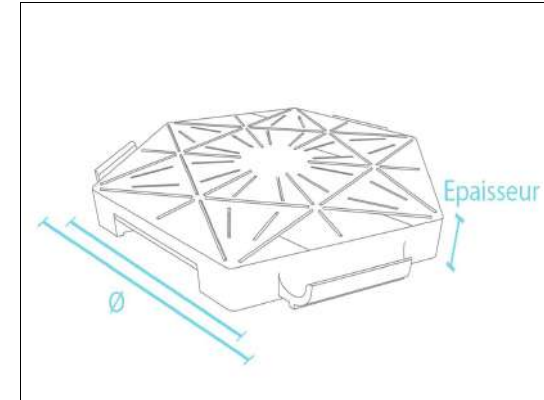

DALLE DE PADDOCK et DALLE HANPAVE

page 4

FAinix
Votre solution durable

DALLE GAZON épaisseur 8 cm

Couleur	largeur cm	longueur cm	Poids	Réf
gris	40 cm	60 cm	9 kg	GH 084 060

Dalle gazon

- . Dimension : 60 x 40 x 8 cm
- . Grande résistance à la cassure malgré son faible poids
- . Économie de frais de transport
- . Installation simple par système de fixation
- . Faible imperméabilisation – évacuation rapide de l'eau
- . Convient à la catégorie de charge SLW 60 conforme à DIN 1072
1 m²= env. 4,17 dalles.

ECO DALLE FENDUE ep 4 cm

Couleur	Ø exter	Ø Inter	Poids	Réf
gris	46 cm	40 cm	140 kg	ÖGA 44 046
marron	46 cm	40 cm	140 kg	ÖBA 44 046

ECO DALLE FERMEE ep 4 cm

Couleur	Ø exter	Ø Inter	Poids	Réf
gris	46 cm	40 cm	95 kg	ÖGZ 44 046
marron	46 cm	40 cm	140 kg	ÖBZ 44 046

Eco dalle

- . Epaisseur: 4 cm
- . Idéales pour des surfaces temporaires
- . Stable grâce aux crochets de fixation
- . Réutilisables
- . Peuvent être stockées en plein air
- . Également disponibles en version fendue
1 m²= env. 4,17 dalles.

Env : 5 Dalles pour 1 m²

Dalles paddock

- . Dimension : 50 x 40 x 4 cm
- . Installation rapide grâce à son faible poids
- . Faible imperméabilisation – évacuation rapide de l'eau
- . Convient également pour les surfaces de stockage et les parkings
- . Convient à la catégorie de charge SLW 60 selon DIN 1072